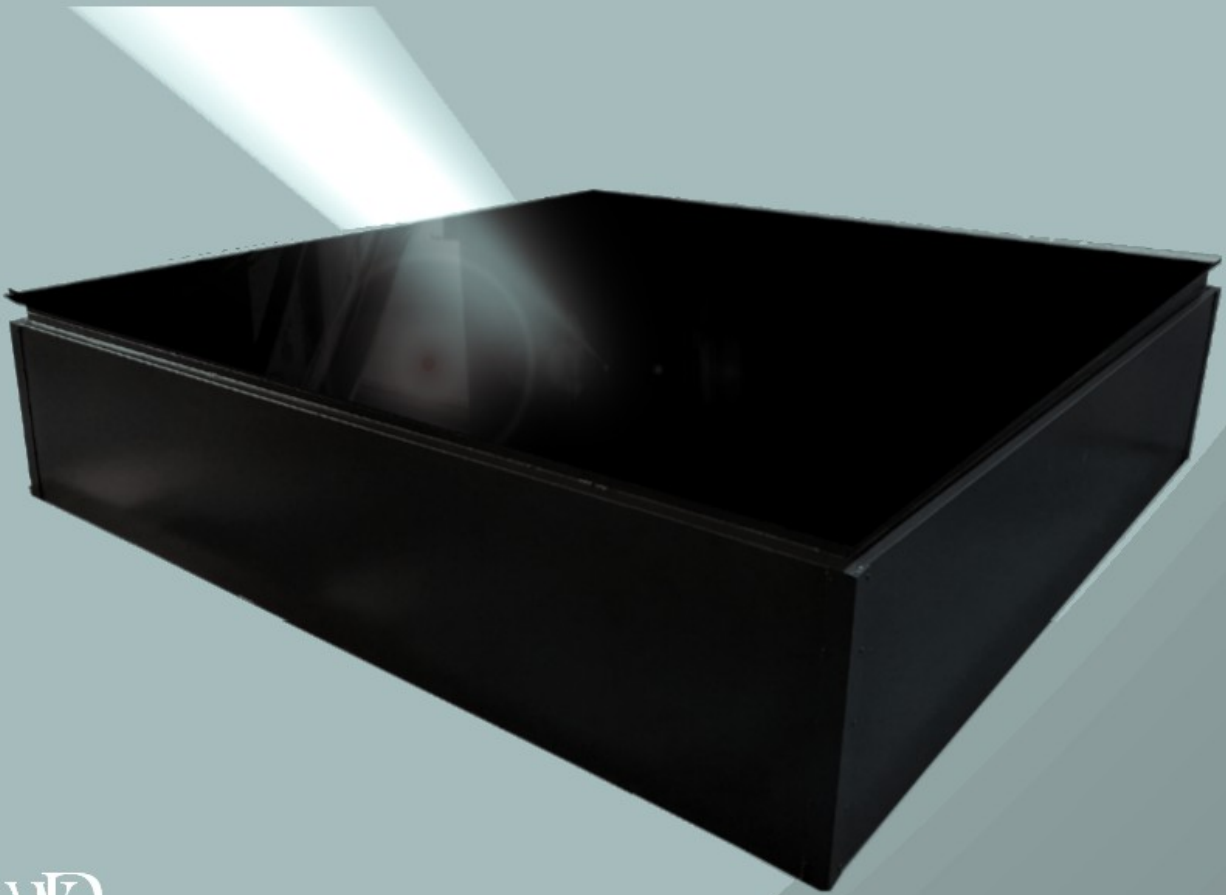

# ŚWIETLIKI DACHOWE | DW DESIGN

*Możliwości, które zmieniają*

DACHY WAWRZYNIAK  
KOMFORT SPOKOJU OD LAT

**Świetlik dachowy  
DW-P2-S**

- ◆ zestaw dwuszybowy
- ◆ do 1,0 W/m<sup>2</sup>/K
- ◆ Szyba VSG

**Świetlik dachowy  
DW-P2-S3**

- ◆ zestaw trzyszybowy
- ◆ do 0,6 W/m<sup>2</sup>/K
- ◆ Szyba VSG
- ◆ Wariant stepowany